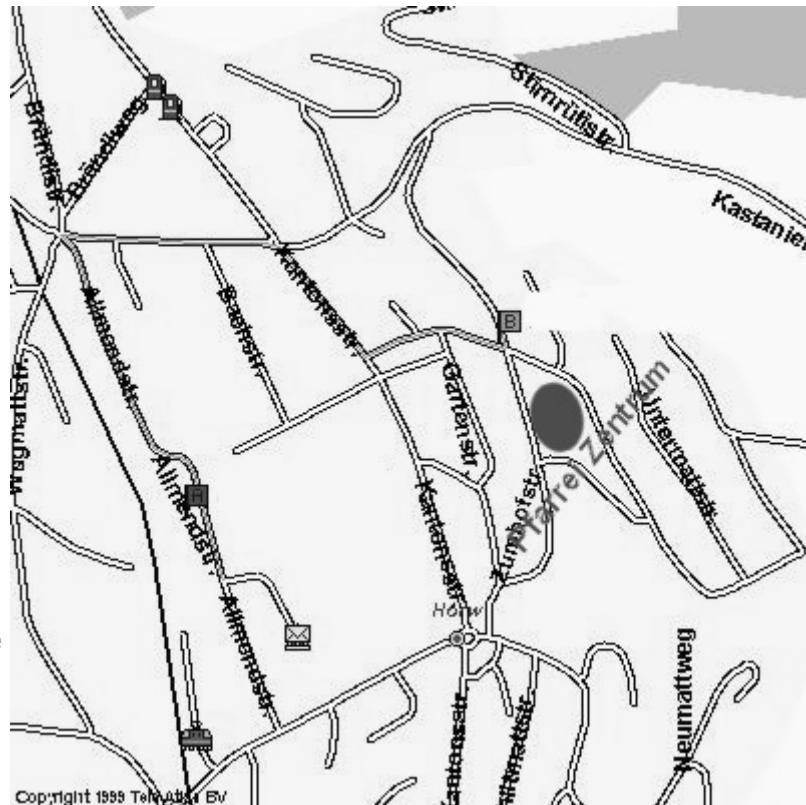

Aufführungs-Ort

Wir spielen jeweils im Pfarreizentrum in Horw, nahe der Kat. Kirche. Auf der rechten Seite können sie dem Ortsplan genau entnehmen wo dies ist. Jedoch sollte sie beim Fahren durch Horw unser Wegweiser nicht übersehen. Falls sie den öffentlichen Verkehr benützen, gelangen sie mit der [VBL](#) Linie 20 auch nach Horw (Haltestelle "POST" aussteigen und die Treppe hoch).